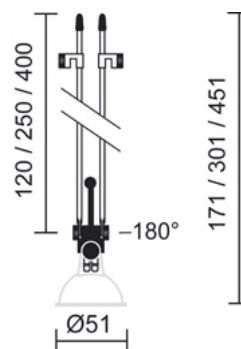

CALO / KROKOM. SPOT 120 HLI			
✘ 150205ch		chroom	L=120 mm
✘ 150205mc		mat-chroom	L=120 mm

CALO / KROKOM. SPOT 120 HLI

Design

Oberfläche hochglanz verchromt
 Kunststoffteile, schwarz durchgefärbt
 Leuchtenkopf aus extrem hitzebeständigem Polycarbonat
 Leuchtenhalterung aus Stahlstangen mit Temperatur geschützten Enden

Schwenkbereich 180°

Montage, Betrieb & Sicherheit

Schraubkontakt mit Spitzkopf für eine langlebige, sichere elektrische Verbindung

50 W	GU5,3			

Productgegevens

Art.nr.: 150205ch
 Beschermingsklasse: III

Type verlichtingsproduct

Type verlichtingsproduct: QR-CBC 51
 Vermogen: max. 50 W
 Lampfitting: GU5,3