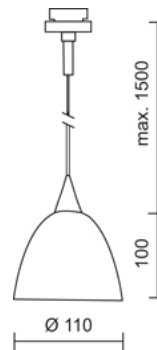

SILVA / 110 G9 DLR

860218ch

SILVA / 110 G9 DLR

 860218ch		Blauw-Magenta
 860218mcgy		Blauw-Magenta

Serie

SILVA / 110 G9 DLR

**Licht**

Mundgeblasenes Glas aus zwei Schichten, außen: weiß seidenmatt, innen: weiß seidenmatt für eine weiche Lichtverteilung

**Design**

Mundgeblasenes Kristallglas, 35- bis 45-fach dichroitisch bedampft

Leuchtenkopf aus Messing

Elektrische Leitung transparent

	230 V			100%		ECO 80%
QT 14	ECO 48 W	G9				

**Productgegevens**

Art.nr.: 860218ch

Beschermingsklasse: II

**Type verlichtingsproduct**

Type verlichtingsproduct: QT 14

Vermogen: max. 48 W Eco

Lampfitting: G9

**Designer:** BRUCK