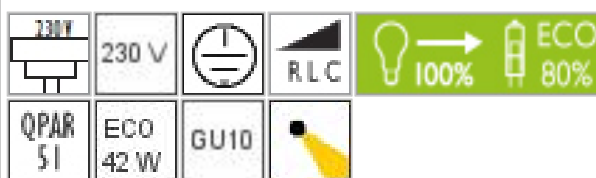

Gehäuse aus Aluminium

Kugelgelenk

**Productgegevens**

Art.nr.: 860221mcgy

Beschermingsklasse: I

**Type verlichtingsproduct**

Type verlichtingsproduct: QPAR 51

Vermogen: max. 42 W Eco