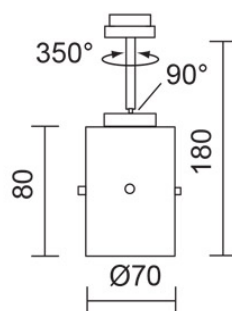

JACK / GLAS SPOT GU10 DLR

860221mcgy

JACK / GLAS SPOT GU10 DLR

✘ 860221ch **W** Wit

860221mcgy **W** Wit

JACK / GLAS SPOT GU10 DLR

**Design**

Glasdiffusor satiniert für eine weiche Lichtverteilung

Gehäuse aus Aluminium

Kugelgelenk

**Productgegevens**

Art.nr.: 860221mcgy

Beschermingsklasse: I

**Type verlichtingsproduct**

Type verlichtingsproduct: QPAR 51

Vermogen: max. 42 W Eco

Lampfitting: GU10