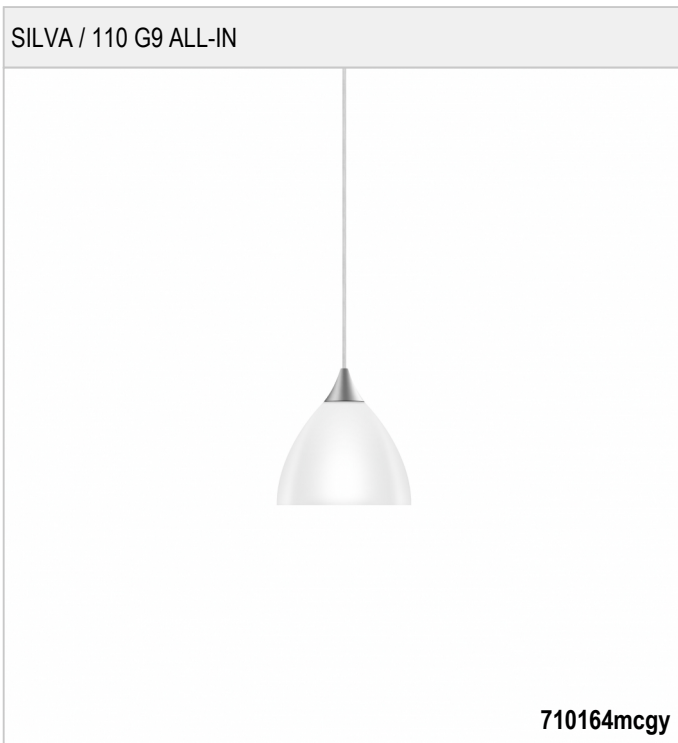

# SILVA / 110 G9 ALL-IN -

BRUCK.

SILVA / 110 G9 ALL-IN

	230 V		IP20			100%		ECO 80%	
QT 14	48 W	G9							

**Productgegevens**

Art.nr.: 710164mcgy  
Beschermingsklasse: II

**Type verlichtingsproduct**

Type verlichtingsproduct: QT 14  
Vermogen: max. 48 W  
Lampfitting: G9

**Designer:** BRUCK

SILVA / 110 G9 ALL-IN

710164ch	<input type="checkbox"/> W	Wit
710164mcgy	<input type="checkbox"/> W	Wit