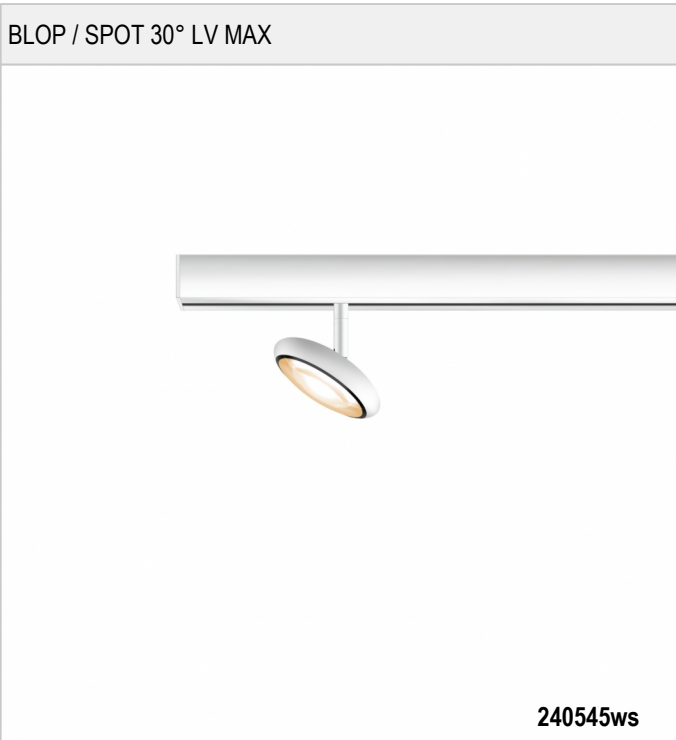

BLOP / SPOT 30° LV MAX - PLUG SPOTJES

BRUCK.

BLOP / SPOT 30° LV MAX

240545ch		chrom
240545mcgy		mat-chroom
240545sw		zwart
240545ws		wit

BLOP / SPOT 30° LV MAX

stecker_21.jpg	0 V	350 mA		IP20		LED
	12 W	min. 1200 lm	2700K	CRI 90	30°	
						

Productgegevens

Art.nr.: 240545ws
Beschermingsklasse: III

Type verlichtingsproduct

Type verlichtingsproduct: LED
Vermogen: max. 12 W
Lichtstroom (lm): min. 1200
Lichttemperatuur: 2700K
Kleurweergave: CRI 90