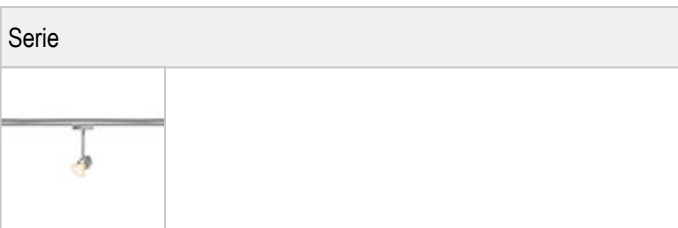

SCOBO / UP+DOWN LV W

	100621ws		wit
	100621mg		mat geborsteld
	100621pl		hoogglans gepolijst
	100621sw		zwart

SCOBO / UP+DOWN LV W

Licht
Miniatur-LED Reflektortechnik für eine präzise Lichtabbildung

Design
Gehäuse aus Aluminium-Kokillenguss, Oberfläche handbearbeitet

		230 V	350 mA		
			15 W		
min. 1250 lm	2700K	CRI 90			

Productgegevens
Art.nr.: 100621ws
Bescherminingsklasse: I

Type verlichtingsproduct
Type verlichtingsproduct: LED
Vermogen: max. 15 W
Lichtstroom (lm): min. 1250
Lichttemperatuur: 2700K
Kleurweergave: CRI 90