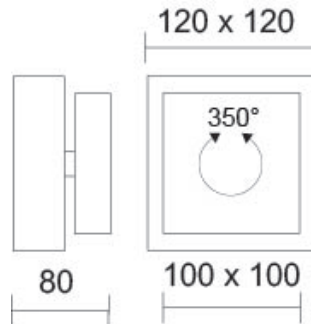

SCOBO / UP+DOWN LV W

100621pl

SCOBO / UP+DOWN LV W

	100621ws		wit
	100621mg		mat geborsteld
	100621pl		hoogglans gepolijst
	100621sw		zwart

Serie

SCOBO / UP+DOWN LV W

Licht

Miniatur-LED Reflektortechniek für eine präzise Lichtabbildung

Design

Oberfläche Aluminium hochglanz poliert

Gehäuse aus Aluminium-Kokillenguss, Oberfläche handbearbeitet

		230 V	350 mA		
		LED			15 W
min. 1250 lm	2700K	CRI 90			

Productgegevens

Art.nr.: 100621pl

Beschermingsklasse: I

Type verlichtingsproduct

Type verlichtingsproduct: LED

Vermogen: max. 15 W

Lichtstroom (lm): min. 1250

Lichttemperatuur: 2700K

Kleurweergave: CRI 90

Designer: BRUCK