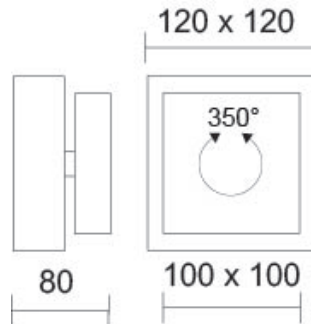

SCOBO / UP+DOWN LV W

100621mg

SCOBO / UP+DOWN LV W

	100621ws		wit
	100621mg		mat geborsteld
	100621pl		hoogglans gepolijst
	100621sw		zwart

Serie

SCOBO / UP+DOWN LV W

Licht

Miniatur-LED Reflektortechniek für eine präzise Lichtabbildung

Design

Oberfläche Aluminium natur, mattgebürstet

Gehäuse aus Aluminium-Kokillenguss, Oberfläche handbearbeitet

		230 V	350 mA		
		LED			15 W
min. 1250 lm	2700K	CRI 90			

Productgegevens

Art.nr.: 100621mg

Beschermingsklasse: I

Type verlichtingsproduct

Type verlichtingsproduct: LED

Vermogen: max. 15 W

Lichtstroom (lm): min. 1250

Lichttemperatuur: 2700K

Kleurweergave: CRI 90

Designer: BRUCK