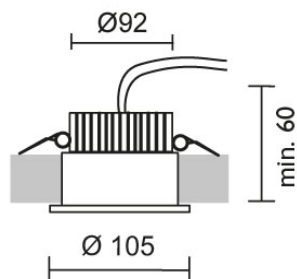

ALPHA / SPOT RD 30°

155103ws

ALPHA / SPOT RD 30°

155103ws

wit

ALPHA / SPOT RD 30°

Montage, Betrieb & Sicherheit

Betriebsgerät 157843 muss separat bestellt werden

Design

Oberfläche nasslackiert weiß - RAL9010, matt

700 mA			LED	
12 W	min. 1000 lm	2700 K	CRI 90	30°

Productgegevens

Art.nr.: 155103ws

Beschermingsklasse: III

Type verlichtingsproduct

Type verlichtingsproduct: LED