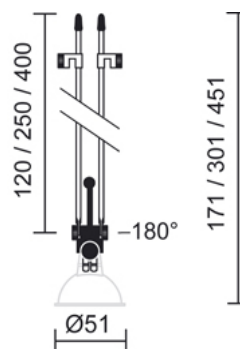

CALO / KROKOM. SPOT 120 HLI			
✘	150205ch	 chrom	L=120 mm
✘	150205mc	 mattchrom	L=120 mm

CALO / KROKOM. SPOT 120 HLI

Design

Oberfläche matt verchromt
 Kunststoffteile, schwarz durchgefärbt
 Leuchtenkopf aus extrem hitzebeständigem Polycarbonat
 Leuchtenhalterung aus Stahlstangen mit Temperatur geschützten Enden

Schwenkbereich 180°

Montage, Betrieb & Sicherheit

Schraubkontakt mit Spitzkopf für eine langlebige, sichere elektrische Verbindung

Produktdaten

Art.-Nr.: 150205mc
 Schutzklasse: III

Leuchtmitteltyp

Leuchtmitteltyp: QR-CBC 51
 Leistung: max. 50 W Eco
 Lampenfassung: GU5,3