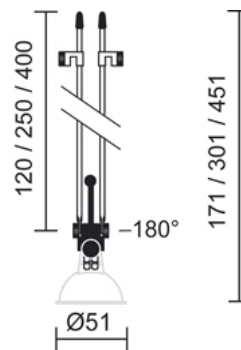

| CALO / KROKOM. SPOT 120 HLI | | | |
|-----------------------------|---|----------|----------|
| ✘ 150205ch |  | chrom | L=120 mm |
| ✘ 150205mc |  | matchrom | L=120 mm |

CALO / KROKOM. SPOT 120 HLI

Design

Oberfläche hochglanz verchromt
 Kunststoffteile, schwarz durchgefärbt
 Leuchtenkopf aus extrem hitzebeständigem Polycarbonat
 Leuchtenhalterung aus Stahlstangen mit Temperatur geschützten Enden

Schwenkbereich 180°

Montage, Betrieb & Sicherheit

Schraubkontakt mit Spitzkopf für eine langlebige, sichere elektrische Verbindung

| | | | |
|---|---|--|---|
|  |  |  |  |
| 50 W | GU5,3 |  | |

Produktdaten

Art.-Nr.: 150205ch
 Schutzklasse: III

Leuchtmitteltyp

Leuchtmitteltyp: QR-CBC 51
 Leistung: max. 50 W
 Lampenfassung: GU5,3