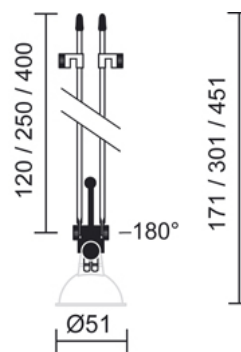

CALO / KROKOM. SPOT 120 HLI			
✘	150205ch	 chrom	L=120 mm
✘	150205mc	 mattchrom	L=120 mm

CALO / KROKOM. SPOT 120 HLI

Design

Oberfläche hochglanz verchromt
 Kunststoffteile, schwarz durchgefärbt
 Leuchtenkopf aus extrem hitzebeständigem Polycarbonat
 Leuchtenhalterung aus Stahlstangen mit Temperatur geschützten Enden

Schwenkbereich 180°

Montage, Betrieb & Sicherheit

Schraubkontakt mit Spitzkopf für eine langlebige, sichere elektrische Verbindung

			
50 W	GU5,3		

Produktdaten

Art.-Nr.: 150205ch
 Schutzklasse: III

Leuchtmitteltyp

Leuchtmitteltyp: QR-CBC 51
 Leistung: max. 50 W
 Lampenfassung: GU5,3