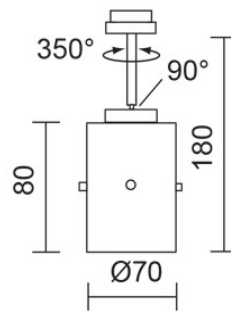

JACK / GLAS SPOT GU10 DLR

JACK / GLAS SPOT GU10 DLR

860221ch	W	Weiß
860221mcy	W	Weiß

JACK / GLAS SPOT GU10 DLR

Design

Glasdiffusor satiniert für eine weiche Lichtverteilung

Gehäuse aus Aluminium

Kugelgelenk

Produktdaten

Art.-Nr.: 860221ch

Schutzklasse: I

Leuchtmitteltyp

Leuchtmitteltyp: QPAR 51

Leistung: max. 42 W

Lampenfassung: GU10