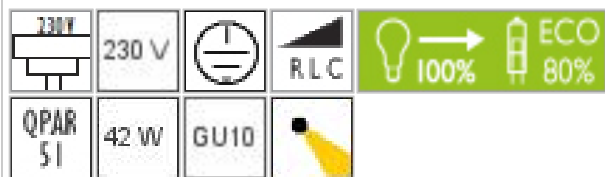

JACK / GLAS SPOT GU10 DLR

JACK / GLAS SPOT GU10 DLR

860221ch	W	Weiß
860221mcy	W	Weiß

JACK / GLAS SPOT GU10 DLR

Design

Glasdiffusor satiniert für eine weiche Lichtverteilung

Gehäuse aus Aluminium

Kugelgelenk

Produktdaten

Art.-Nr.: 860221ch

Schutzklasse: I

Leuchtmitteltyp

Leuchtmitteltyp: QPAR 51

Leistung: max. 42 W

Lampenfassung: GU10