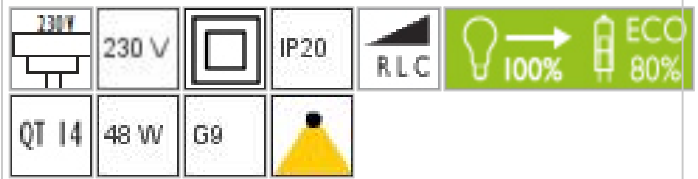

SILVA / 110 G9 ALL-IN

710162ch

SILVA / 110 G9 ALL-IN

Produktdaten

Art.-Nr.: 710162ch

Schutzklasse: II

Leuchtmitteltyp

Leuchtmitteltyp: QT 14

Leistung: max. 48 W

Lampenfassung: G9

Designer: BRUCK

SILVA / 110 G9 ALL-IN

710162ch **SM** Rauch

710162mcgy **SM** Rauch

Familie