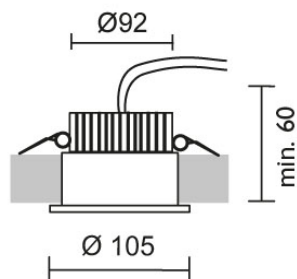

ALPHA / SPOT RD 30°

155103ws

ALPHA / SPOT RD 30°

 155103ws weiß

ALPHA / SPOT RD 30°

Montage, Betrieb & Sicherheit

Betriebsgerät 157843 muss separat bestellt werden

Design

Oberfläche nasslackiert weiß - RAL9010, matt

| | | | | |
|--------|-----------------------------------------------------------------------------------|------------------------------------------------------------------------------------|--------|------------------------------------------------------------------------------------------|
| 700 mA |  |  | LED |  |
| 12 W | min. 1000 lm | 2700K | CRI 90 | 30°  |