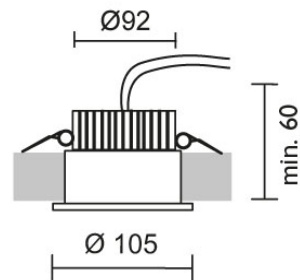

ALPHA / SPOT RD 30°

155103ws

ALPHA / SPOT RD 30°

 155103ws weiß

ALPHA / SPOT RD 30°

Montage, Betrieb & Sicherheit

Betriebsgerät 157843 muss separat bestellt werden

Design

Oberfläche nasslackiert weiß - RAL9010, matt

700 mA			LED	
12 W	min. 1000 lm	2700K	CRI 90	30° 

Produktdaten

Art.-Nr.: 155103ws

Schutzklasse: III

Leuchtmitteltyp

Leuchtmitteltyp: LED

Leistung: max. 12 W